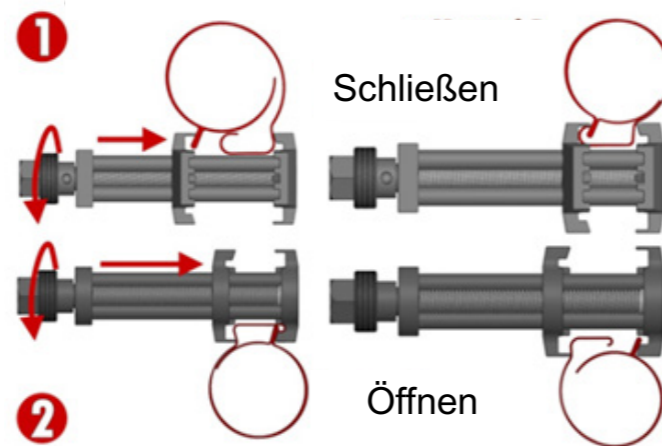

ITCFD3-TA Schlauchschellenadapter

Für alle gängigen Schlauchschellen

Merkmale und Vorteile

- Für alle gängigen Schlauchschellen geeignet
- Besonders für enge Arbeitsbereiche
- Anwendung in Kombination mit einem flexiblen Steckschlüssel SW 7mm (optional)

In Anwendung mit ITCFD3-7 (optional)

Wiederverwendbare Clic und Clic-R
Schlauchschellen

selbstspannende Federbandklemmen
Typ W, Typ Corbin, Typ Norma

⚠️ WARNUNG

- Schutzbrille tragen. (Nutzer und Hilfskräfte)
- Bedienungsanleitung und zusätzliche Sicherheitshinweise beachten.