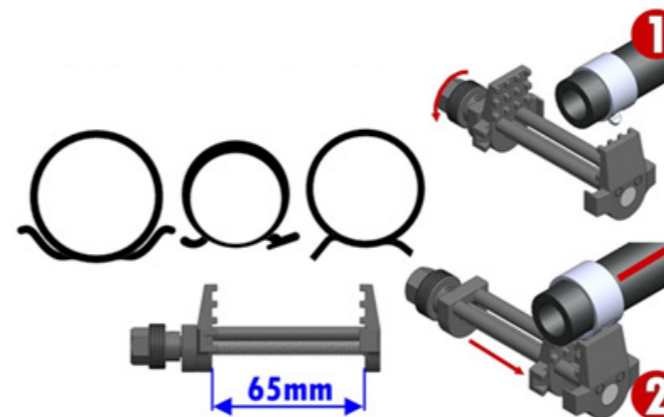

ITCFD3-TA Schlauchschellenadapter

Für alle gängigen Schlauchschellen

Merkmale und Vorteile

- Für alle gängigen Schlauchschellen geeignet
- Besonders für enge Arbeitsbereiche
- Anwendung in Kombination mit einem flexiblen Steckschlüssel SW 7mm (optional)

In Anwendung mit ITCFD3-7 (optional)

Wiederverwendbare Clic und Clic-R
Schlauchschellen

selbstspannende Federbandklemmen
Typ W, Typ Corbin, Typ Norma

⚠️ WARNUNG

- Schutzbrille tragen. (Nutzer und Hilfskräfte)
- Bedienungsanleitung und zusätzliche Sicherheitshinweise beachten.