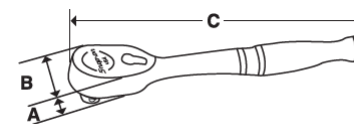

THRLX72

1/4" Ratsche arretierbar mit Schnellfreigabe und Softgriff

Extreme Standzeit, feinverzahnt, wartungsfrei, 3 populäre Farben

Merkmale und Vorteile

- Der in 11 Positionen arretierbare Gelenkkopf gewährleistet die vielseitige und sichere Handhabung in engen Arbeitsbereichen
- Die Schnellfreigabe ermöglicht einen schnellen Wechsel der Werkzeuge auch mit öligen Fingern
- Dual 80[®] Technologie
 - Getriebe mit 72 Zähnen gewährleistet eine Feinverzahnung mit einem Winkel von 5°
 - 7 Zähne der Umschaltklinke in Kontakt mit dem Getrieberad für mehr Kraft und hohe Standzeit
- Wartungsfrei - Spezielles Dichtungssystem schützt vor Eindringen von Feuchtigkeit und Schmutz
- Softgriff für mehr Komfort und bessere Kontrolle

THRLX72

THRLX72G

THRLX720

Technische Daten

Art.-Nr.	Zähne	Winkel (°)	A (mm)	B (mm)	C (mm)	Reparaturkitt
THRLX72	72	5	11.11	23.81	209.55	RKRTR72A

RKRT841JT Reparaturkit Schraube/ Federring für Gelenk
 RKRT841LM Reparaturkit Arretierungsmechanismus